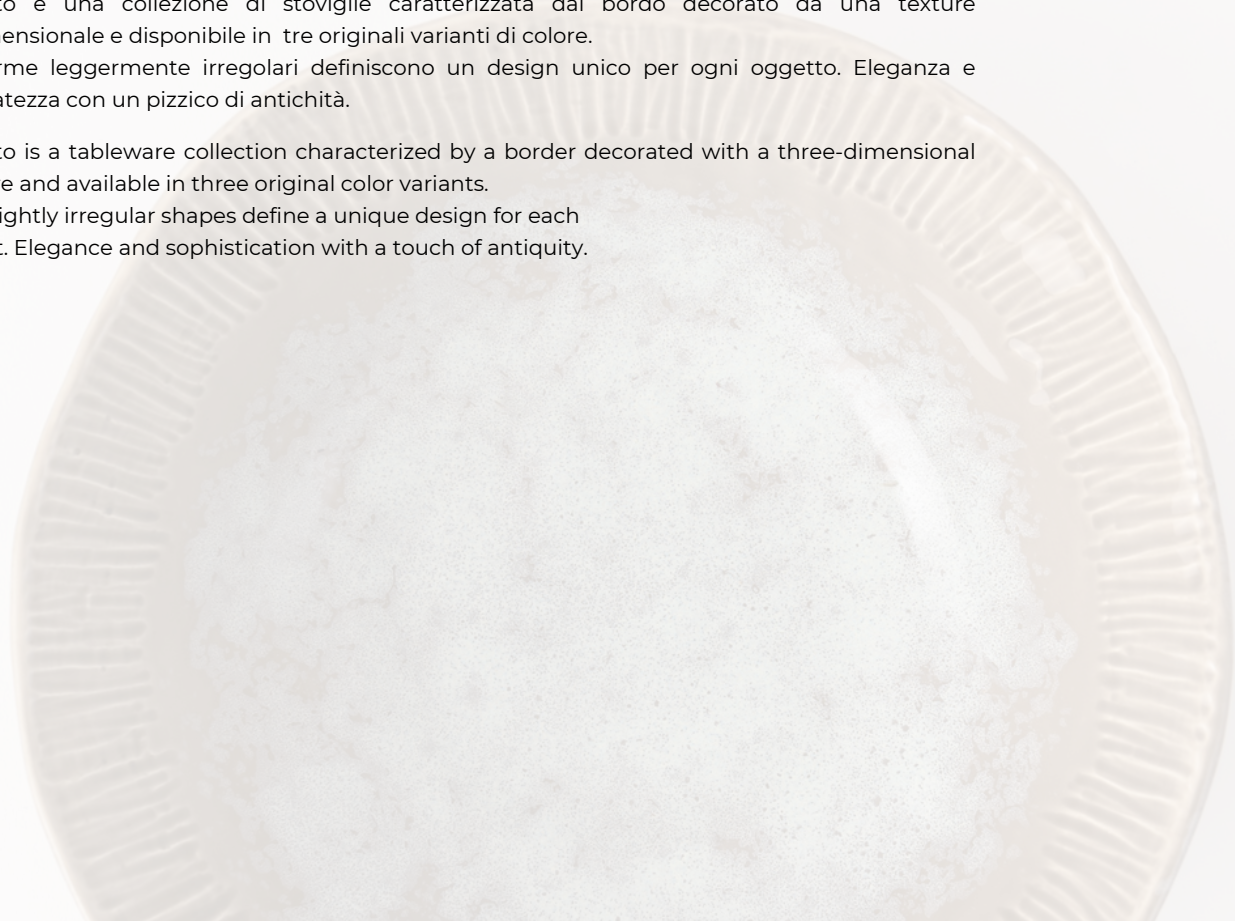

GRAFFITO

Designed by Federico de Majo / Emiliano Benedetti

Graffito è una collezione di stoviglie caratterizzata dal bordo decorato da una texture tridimensionale e disponibile in tre originali varianti di colore.

Le forme leggermente irregolari definiscono un design unico per ogni oggetto. Eleganza e raffinatezza con un pizzico di antichità.

Graffito is a tableware collection characterized by a border decorated with a three-dimensional texture and available in three original color variants.

The slightly irregular shapes define a unique design for each object. Elegance and sophistication with a touch of antiquity.